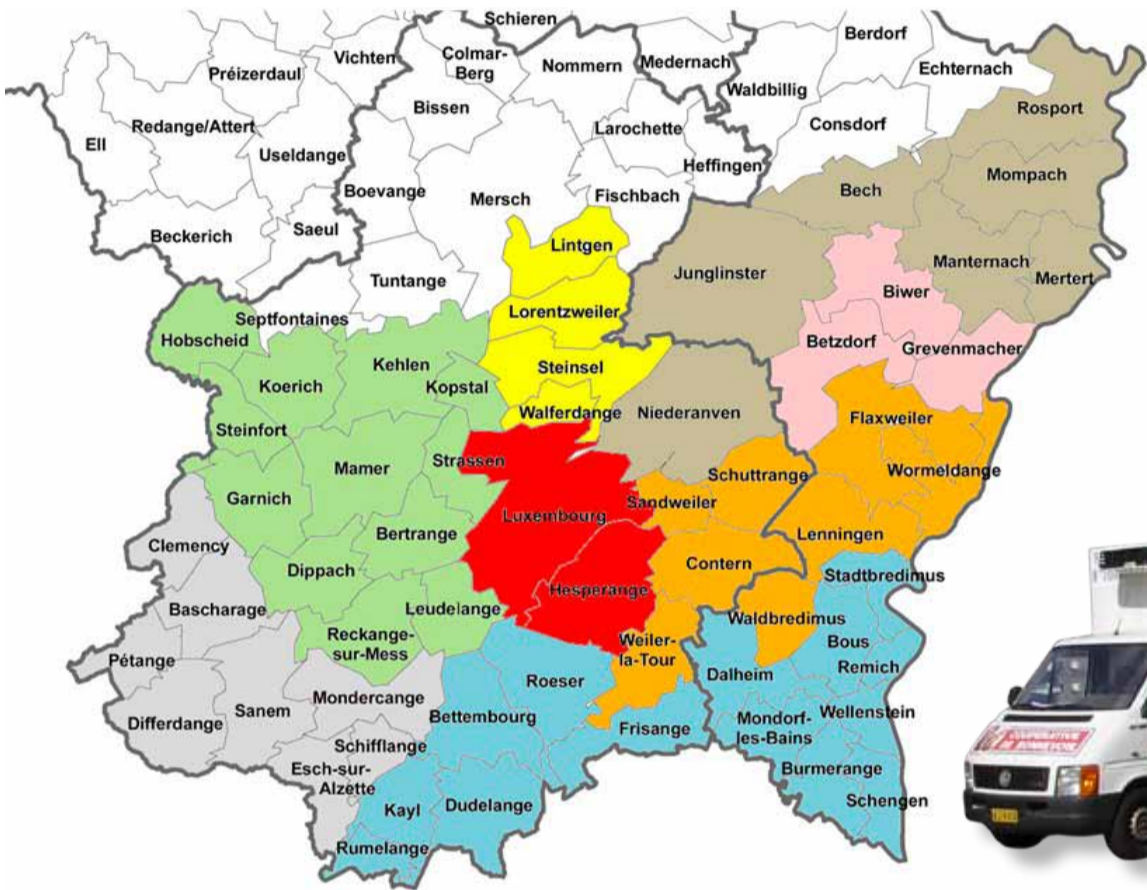

À votre service

Livraison à domicile

Consultez notre liste d'achats et notre plan de livraison. Déchargez et soumettez-nous votre liste d'achats sur:

www.cooperative.lu

servicelivr.cooperative@gmx.com

48 61 81-329

48 61 81-330

27, rue des Gaulois L-1618 Luxembourg

Livraison de buffet chaud et froid sur commande

boucherie
-20%
ESCALOPE DE PORC
= 8,60 €
LE KILO

alimentation
-20%
PERSIL LESSIVE EN LIQUIDE 3 LITRE
40 DOSES
REGULAR OU COLOR
= 9,19 €
le litre 3,07 €